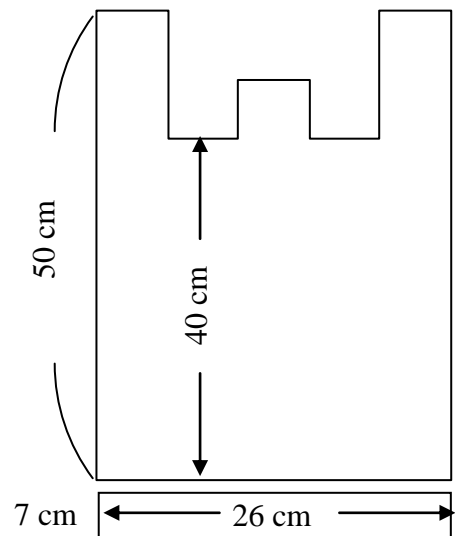

大きさの見本

1-1. 自然物ゴミ用(大)

- ①材質 ポリエチレン
- ②大きさ 縦：80cm
横：45cm
幅：15cm
- ③容量 およそ 45ℓ

1-2. 自然物ゴミ用(小)

- ①材質 ポリエチレン
- ②大きさ 縦：50cm
横：26cm
幅：7cm
- ③容量 およそ 20ℓ

大きさの見本

2-1. 人工物ゴミ用(大)

- ①材質 ポリエチレン
- ②大きさ 縦：65cm
横：36cm
幅：14cm
- ③容量 およそ 30ℓ

2-2. 人工物ゴミ用(小)

- ①材質 ポリエチレン
- ②大きさ 縦：50cm
横：26cm
幅：7cm
- ③容量 およそ 20ℓ