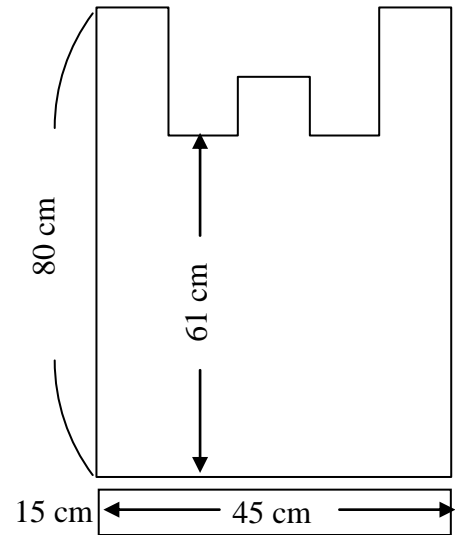

大きさの見本

1-1. 自然物ゴミ用(大)

- ①材質 ポリエチレン
- ②大きさ 縦：80cm
横：45cm
幅：15cm
- ③容量 およそ 45ℓ

1-2. 自然物ゴミ用(小)

- ①材質 ポリエチレン
- ②大きさ 縦：50cm
横：26cm
幅：7cm
- ③容量 およそ 20ℓ

大きさの見本

2-1. 人工物ゴミ用(大)

- ①材質 ポリエチレン
- ②大きさ 縦：65cm
横：36cm
幅：14cm
- ③容量 およそ 30ℓ

2-2. 人工物ゴミ用(小)

- ①材質 ポリエチレン
- ②大きさ 縦：50cm
横：26cm
幅：7cm
- ③容量 およそ 20ℓ