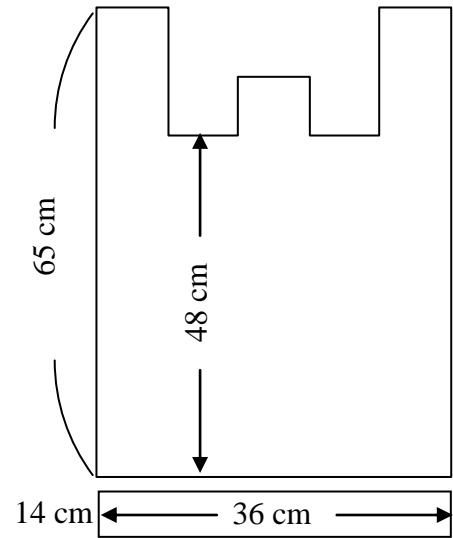

大きさの見本

1-1. 自然物ゴミ用(大)

- ①材質 ポリエチレン
- ②大きさ 縦：80cm
横：45cm
幅：15cm
- ③容量 およそ 45ℓ

1-2. 自然物ゴミ用(小)

- ①材質 ポリエチレン
- ②大きさ 縦：50cm
横：26cm
幅：7cm
- ③容量 およそ 20ℓ

大きさの見本

2-1. 人工物ゴミ用(大)

- ①材質 ポリエチレン
- ②大きさ 縦：65cm
横：36cm
幅：14cm
- ③容量 およそ 30ℓ

2-2. 人工物ゴミ用(小)

- ①材質 ポリエチレン
- ②大きさ 縦：50cm
横：26cm
幅：7cm
- ③容量 およそ 20ℓ